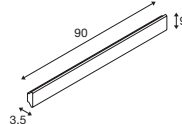

DIRETO 60  
WL, PHASE

220-240V ~50/60Hz | 500mA  
Systemleistung: 14W  
Material: Aluminium

Up 590lm | 2700K | 625lm | 3000K  
Down

Variante	Art.Nr.	EUR
● schwarz	1004740	199,00
○ weiß	1004741	199,00

DIRETO 90  
WL, PHASE