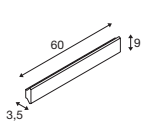

DIRETO 60  
WL, PHASE

220-240V ~50/60Hz | 500mA  
Systemleistung: 14W  
Material: Aluminium

Up 590lm | 2700K | 625lm | 3000K  
Down

Variante	Art.Nr.	EUR
● schwarz	1004740	199,00
○ weiß	1004741	199,00

DIRETO 90  
WL, PHASE