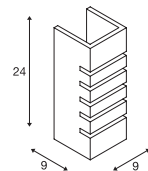

PLASTRA WL, E14