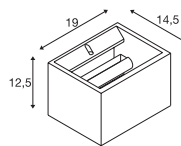

PLASTRA WL, rechteckig, QT-DE12

220-240V ~50/60Hz
Material: Gips / Stahl

- Individuell mit Wandfarbe überstreichbar/tapezierbar

Socket: 1xR7s 118mm

Variante	Art.Nr.	EUR
<input type="radio"/> weiß	1002238	79,00