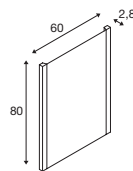

1004729 330

TRUKKO WL, eckig, Spiegelheizung

TRUKKO WL, rechteckig

1004730 330

IP 44

220-240V ~50/60Hz | 24V
Systemleistung: 24W
Material: Glas / Aluminium

- inkl. Spiegelheizung
- Lichtfarbe einstellbar durch Touchfunktion