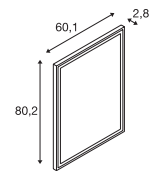

1004729 330

TRUKKO WL, eckig, Spiegelheizung

TRUKKO WL, rechteckig

1004730 330

IP 44

220-240V ~50/60Hz | 24V
Systemleistung: 24W
Material: Glas / Aluminium

- inkl. Spiegelheizung
- Lichtfarbe einstellbar durch Touchfunktion