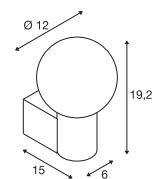

VARYT WL, E14

220-240V ~50/60Hz
 Material: Edelstahl/Glas 1007601
 Stahl/Glas 1007603, 1007602, 1007600

SOCKET
INSIDE <6
W

Socket: 1xE14 max. Ø: 3.8 cm L: 11 cm

Variante	Art.Nr.	EUR
● schwarz	1007603	145,00
○ weiß	1007602	145,00
● messing	1007601	179,00
● chrom	1007600	159,00