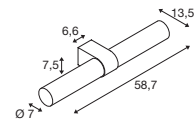

## LYGANT WL, double

220-240V ~50/60Hz | 700mA  
Systemleistung: 8W  
Material: Edelstahl/Glas

220-240V ~50/60Hz | 500mA  
Systemleistung: 11W  
Material: Edelstahl/Glas

Down 560lm | 3000K

Down 800lm | 3000K