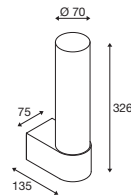

## LYGANT WL, double

220-240V ~50/60Hz | 700mA  
Systemleistung: 8W  
Material: Edelstahl/Glas

220-240V ~50/60Hz | 500mA  
Systemleistung: 11W  
Material: Edelstahl/Glas

Down 560lm | 3000K

Down 800lm | 3000K