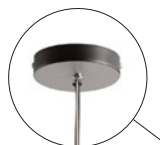

FORCHINI 50
PD, E27

220-240V ~50/60Hz
Material: GFK

- Textilkabel

Socket: 1xE27 max. L: 20 cm

Variante	Art.Nr.	EUR
●● schwarz / gold	155530	228,00

A60 | 7.5W | 180°
2700K | 720lm | EEK=F
8kWh/1000h

Art. Nr.: 1005305 | 19,00 EUR

FORCHINI 70
PD, E27

220-240V ~50/60Hz
Material: GFK

- Textilkabel

Socket: 1xE27 max. L: 20 cm

Variante	Art.Nr.	EUR
●● schwarz / gold	1001701	403,00

LED E27 | 13.2W | 220°
2700K | 1300lm | EEK=F
13kWh/1000h