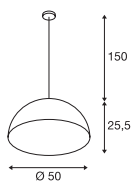

FORCHINI 50
PD, E27

220-240V ~50/60Hz
Material: GFK

- Textilkabel

Socket: 1xE27 max. L: 20 cm

Variante	Art.Nr.	EUR
●● schwarz / gold	155530	228,00

A60 | 7.5W | 180°
2700K | 720lm | EEK=F
8kWh/1000h

Art. Nr.: 1005305 | 19,00 EUR

FORCHINI 70
PD, E27

220-240V ~50/60Hz
Material: GFK

- Textilkabel

Socket: 1xE27 max. L: 20 cm

Variante	Art.Nr.	EUR
●● schwarz / gold	1001701	403,00

LED E27 | 13.2W | 220°
2700K | 1300lm | EEK=F
13kWh/1000h