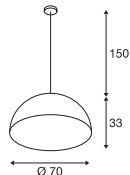

FORCHINI 50
PD, E27

220-240V ~50/60Hz
Material: GFK

- Textilkabel

Socket: 1xE27 max. L: 20 cm

Variante	Art.Nr.	EUR
●● schwarz / gold	155530	228,00

A60 | 7.5W | 180°
2700K | 720lm | EEK=F
8kWh/1000h

Art. Nr.: 1005305 | 19,00 EUR

FORCHINI 70
PD, E27

220-240V ~50/60Hz
Material: GFK

- Textilkabel

Socket: 1xE27 max. L: 20 cm

Variante	Art.Nr.	EUR
●● schwarz / gold	1001701	403,00

LED E27 | 13.2W | 220°
2700K | 1300lm | EEK=F
13kWh/1000h