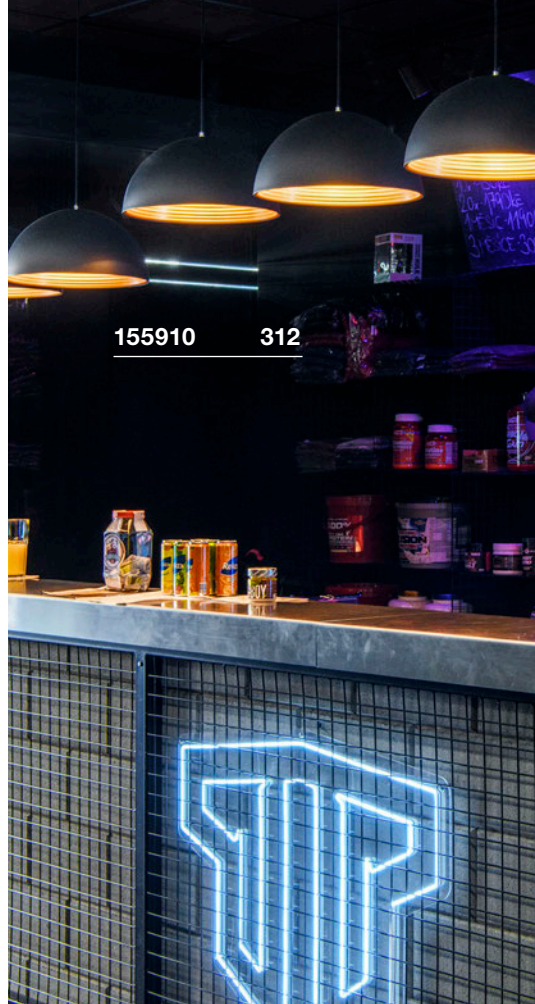

FORCHINI 50
PD, E27

220-240V ~50/60Hz
Material: GFK

- Textilkabel

Socket: 1xE27 max. L: 20 cm

Variante	Art.Nr.	EUR
●● schwarz / gold	155530	228,00

A60 | 7.5W | 180°
2700K | 720lm | EEK=F
8kWh/1000h

Art. Nr.: 1005305 | 19,00 EUR

FORCHINI 70
PD, E27

220-240V ~50/60Hz
Material: GFK

- Textilkabel

Socket: 1xE27 max. L: 20 cm

Variante	Art.Nr.	EUR
●● schwarz / gold	1001701	403,00

LED E27 | 13.2W | 220°
2700K | 1300lm | EEK=F
13kWh/1000h

Art. Nr.: 1005302 | 12,25 EUR

155910 312

1001701 311