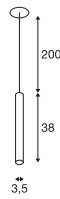

HELIA AMBIENT 35
PD, PHASE

L70B50 200

220-240V ~50/60Hz | 500mA
Systemleistung: 9W
Material: Aluminium / Acryl

Down 425lm | 3000K

Variante	Art.Nr.	EUR
● schwarz	1003436	219,00

HELIA AMBIENT 35
PD

L70B50 200

500mA
Systemleistung: 7.5W
Material: Aluminium / Acryl

- offenes Kabelende
- Ø Einbaurosette 68 mm

Down 425lm | 3000K

Variante	Art.Nr.	EUR
● schwarz	1003435	179,00

Artikel	Art.Nr.	EUR
LED Treiber 20W 350mA/500mA PHASE		
○ weiß	1007227	40,00
LED Treiber 25W 150-700mA DALI dimmbar		
○ weiß	1007229	70,00
LED Treiber 21W 500mA inkl. Zugentlastung		
○ weiß	1007226	30,00