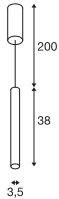

HELIA AMBIENT 35
PD, PHASE

L70B50 200

220-240V ~50/60Hz | 500mA
Systemleistung: 9W
Material: Aluminium / Acryl

Down 425lm | 3000K

Variante	Art.Nr.	EUR
● schwarz	1003436	219,00

HELIA AMBIENT 35
PD

L70B50 200

500mA
Systemleistung: 7.5W
Material: Aluminium / Acryl

- offenes Kabelende
- Ø Einbaurosette 68 mm

Down 425lm | 3000K

Variante	Art.Nr.	EUR
● schwarz	1003435	179,00

Artikel	Art.Nr.	EUR
LED Treiber 20W 350mA/500mA PHASE		
○ weiß	1007227	40,00
LED Treiber 25W 150-700mA DALI dimmbar		
○ weiß	1007229	70,00
LED Treiber 21W 500mA inkl. Zugentlastung		
○ weiß	1007226	30,00