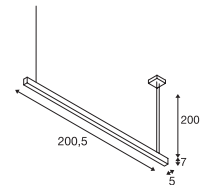

1001403 291

GLENOS®
PD, 1m, 1-10V

GLENOS®
PD, 2m, 1-10V

1001409 291

220-240V ~50/60Hz | 1000mA
Systemleistung: 43W
Material: Aluminium / Kunststoff

Down 2850lm | 3000K
3300lm | 4000K

Variante	Art.Nr.	EUR
● schwarz 2850lm 3000K	1001400	393,00
● schwarz 3300lm 4000K	1001403	393,00

220-240V ~50/60Hz | 1000mA
Systemleistung: 85W
Material: Aluminium / Kunststoff

Down 5700lm | 3000K
6600lm | 4000K

Variante	Art.Nr.	EUR
● schwarz 5700lm 3000K	1001406	540,00
● schwarz 6600lm 4000K	1001409	540,00