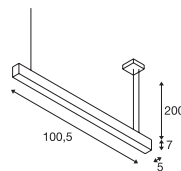

1001403 291

GLENOS®
PD, 1m, 1-10V

GLENOS®
PD, 2m, 1-10V

1001409 291

220-240V ~50/60Hz | 1000mA
Systemleistung: 43W
Material: Aluminium / Kunststoff

Down 2850lm | 3000K
3300lm | 4000K

Variante	Art.Nr.	EUR
● schwarz 2850lm 3000K	1001400	393,00
● schwarz 3300lm 4000K	1001403	393,00