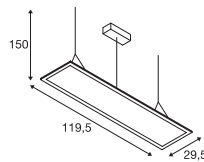

I-PENDANT PRO
PD, 1195x295mm, DALI

PANEL 60
PD, rund, DALI

120-277V ~50/60Hz | 1000mA
Systemleistung: 43W
Material: Aluminium / Polymethylacrylat (PMMA)

120-277V ~50/60Hz | 1000mA
Systemleistung: 43W
Material: Aluminium / Polymethylacrylat (PMMA)