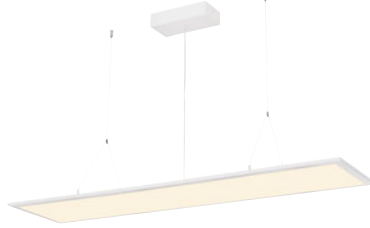

I-PENDANT PRO
PD, 1195x295mm, DALI

PANEL 60
PD, rund, DALI

120-277V ~50/60Hz | 1000mA
Systemleistung: 43W
Material: Aluminium / Polymethylacrylat (PMMA)

120-277V ~50/60Hz | 1000mA
Systemleistung: 43W
Material: Aluminium / Polymethylacrylat (PMMA)

Down 3750lm | 3000K
3800lm | 4000K

Down 3150lm | 3000K
3350lm | 4000K

Variante	Art.Nr.	EUR
○ weiß 3750lm 3000K	1003048	373,00
○ weiß 3800lm 4000K	1003049	373,00
● grau 3750lm 3000K	1003050	373,00
● grau 3800lm 4000K	1003051	373,00