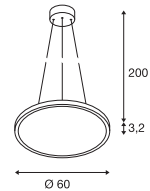

I-PENDANT PRO
PD, 1195x295mm, DALI

PANEL 60
PD, rund, DALI

120-277V ~50/60Hz | 1000mA
Systemleistung: 43W
Material: Aluminium / Polymethylacrylat (PMMA)

120-277V ~50/60Hz | 1000mA
Systemleistung: 43W
Material: Aluminium / Polymethylacrylat (PMMA)