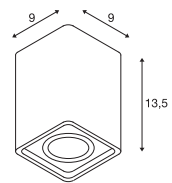

148004 270

PLASTRA
CL, QPAR51

148005 271

220-240V ~50/60Hz
Material: Gips / Stahl

Socket: 1xGU10

Variante	Art.Nr.	EUR
○ weiß	148004	67,00

LED GU10 51mm | 6W | 38°
2700K | 450lm | EEK=F
6kWh/1000h

Art. Nr.: 1005077 | 7,50 EUR