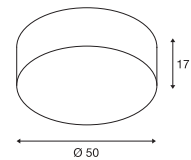

156050 268

TENORA  
CL, E27

IP 20

220-240V ~50/60Hz  
Material: Stahl / Textil

Socket: 3xE27

max. L: 14.8 cm

Variante	Art.Nr.	EUR
● schwarz	156050	187,00
○ weiß	156051	187,00

LED E27 | 13.2W | 220°  
2700K | 1300lm | EEK=F  
13kWh/1000h