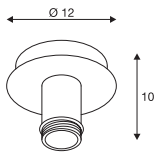

FENDA
Deckenrosette, E27

220-240V ~50/60Hz
Material: Stahl

Socket: 1xE27

Variante	Art.Nr.	EUR
● schwarz	155550	46,75
○ weiß	155551	46,75

LED E27 | 7.5W | 320°
2700K | 800lm | EEK=F
8kWh/1000h

Art. Nr.: 1005268 | 12,25 EUR