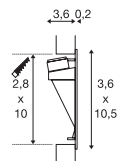

1002979 241

NOTAPO S RL

700mA
Leistungsaufnahme: 2.2W
Material: Aluminium

- Beim Anschluss mehrerer Leuchten ist auf Reihenschaltung zu achten!
- Blattfedern
- offenes Kabelende

Down 6lm | 3000K

Variante	Art.Nr.	EUR
○ weiß	1002979	60,00

700mA
Leistungsaufnahme: 2.2W
Material: Aluminium

- Beim Anschluss mehrerer Leuchten ist auf Reihenschaltung zu achten!
- Blattfedern
- offenes Kabelende

Down 6lm | 3000K

Variante	Art.Nr.	EUR
○ weiß	1002980	82,00