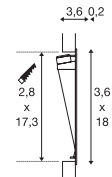

1002979 241

NOTAPO S RL

700mA
Leistungsaufnahme: 2.2W
Material: Aluminium

- Beim Anschluss mehrerer Leuchten ist auf Reihenschaltung zu achten!
- Blattfedern
- offenes Kabelende

Down 6lm | 3000K

Variante	Art.Nr.	EUR
○ weiß	1002979	60,00

700mA
Leistungsaufnahme: 2.2W
Material: Aluminium

- Beim Anschluss mehrerer Leuchten ist auf Reihenschaltung zu achten!
- Blattfedern
- offenes Kabelende

Down 6lm | 3000K

Variante	Art.Nr.	EUR
○ weiß	1002980	82,00