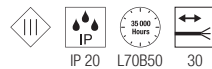

1002979 241

NOTAPO S RL

700mA
Leistungsaufnahme: 2.2W
Material: Aluminium

- Beim Anschluss mehrerer Leuchten ist auf Reihenschaltung zu achten!
- Blattfedern
- offenes Kabelende

Down 6lm | 3000K

Variante	Art.Nr.	EUR
○ weiß	1002979	60,00

700mA
Leistungsaufnahme: 2.2W
Material: Aluminium

- Beim Anschluss mehrerer Leuchten ist auf Reihenschaltung zu achten!
- Blattfedern
- offenes Kabelende

Down 6lm | 3000K

Variante	Art.Nr.	EUR
○ weiß	1002980	82,00