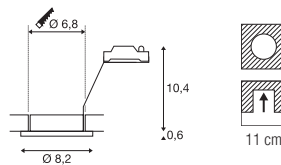

1001165 235

DOLIX OUT
EL, rund, QPAR51

DOLIX OUT
EL, quadratisch, QPAR51

220-240V ~50/60Hz
Material: Aluminium / Glas

- Clipfedern
- Materialstärke Einbaufäche: 20 mm max.

Socket: 1xGU10

Variante	Art.Nr.	EUR
○ weiß	1001165	35,50
● silber	1001168	39,50
● chrom	1001166	39,50
● grau	1001167	35,50

LED GU10 51mm | 6W | 36°
2200-2700K | 360lm | EEK=G

Art. Nr.: 1005273 | 9,99 EUR

220-240V ~50/60Hz
Material: Aluminium / Glas

- Clipfedern
- Materialstärke Einbaufäche: 20 mm max.

Socket: 1xGU10

Variante	Art.Nr.	EUR
○ weiß	1001169	35,50
● silber	1001172	39,50
● grau	1001171	35,50