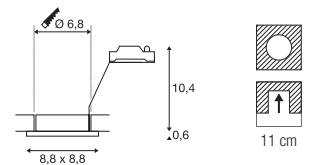

1001165 235

DOLIX OUT
EL, rund, QPAR51

DOLIX OUT
EL, quadratisch, QPAR51

220-240V ~50/60Hz
Material: Aluminium / Glas

- Clipfedern
- Materialstärke Einbaufäche: 20 mm max.

Socket: 1xGU10

Variante	Art.Nr.	EUR
○ weiß	1001165	35,50
● silber	1001168	39,50
● chrom	1001166	39,50
● grau	1001167	35,50

LED GU10 51mm | 6W | 36°
2200-2700K | 360lm | EEK=G

Art. Nr.: 1005273 | 9,99 EUR

220-240V ~50/60Hz
Material: Aluminium / Glas

- Clipfedern
- Materialstärke Einbaufäche: 20 mm max.

Socket: 1xGU10

Variante	Art.Nr.	EUR
○ weiß	1001169	35,50
● silber	1001172	39,50
● grau	1001171	35,50