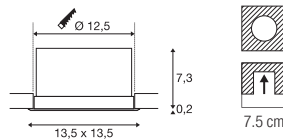

VERLUX
EL, quadratisch, PHASE

220-240V ~50/60Hz | 500mA
Systemleistung: 22W
Material: Aluminium / Kunststoff

- Clipfedern
- Materialstärke Einbaufäche: 25 mm max.

Down 1800lm | 3000K

Variante	Art.Nr.	EUR
○ weiß	112692	133,00