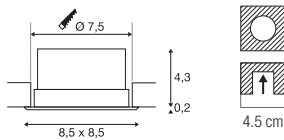

VERLUX
EL, quadratisch, PHASE

220-240V ~50/60Hz | 500mA
Systemleistung: 11W
Material: Aluminium / Kunststoff

- Clipfedern
- Materialstärke Einbaufäche: 20 mm max.

Down 940lm | 3000K

Variante	Art.Nr.	EUR
○ weiß	112682	90,00