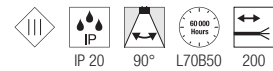

DL 126
EL

12V DC
Leistungsaufnahme: 2.8W
Material: Aluminium / Kunststoff

- Clipfedern

Down 170lm | 3000K

Variante	Art.Nr.	EUR
○ weiß	112221	36,25
● chrom	112222	42,25
● grau	112225	36,25

Artikel	Art.Nr.	EUR
LED Netzteil 12/20W | 24V inkl. Zugentlastung		
○ weiß	1005381	39,50
LED Netzteil 15W | 12V		
○ weiß	1005444	29,50