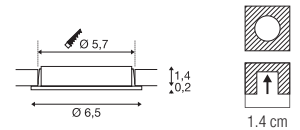

DL 126
EL

12V DC
Leistungsaufnahme: 2.8W
Material: Aluminium / Kunststoff

- Clipfedern

Down 170lm | 3000K

Variante	Art.Nr.	EUR
○ weiß	112221	36,25
● chrom	112222	42,25
● grau	112225	36,25

Artikel	Art.Nr.	EUR
LED Netzteil 12/20W 24V inkl. Zugentlastung		
○ weiß	1005381	39,50
LED Netzteil 15W 12V		
○ weiß	1005444	29,50