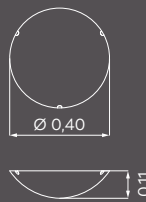

592221 Nickel-matt
592021 Messing-poliert
592121 Altmessing
Ø 0,40 m
2 × E27
Glas G 821