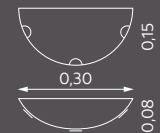

RUN SERIE

Gläser Alabaster

▶ Altmessing

▶ Nickel-matt

592231 Nickel-matt
592031 Messing-poliert
592131 Altmessing
 Ø 0,50 m
 3 × E27
 Glas G 822

592221 Nickel-matt
592021 Messing-poliert
592121 Altmessing
 Ø 0,40 m
 2 × E27
 Glas G 821

592211 Nickel-matt
592011 Messing-poliert
592111 Altmessing
 Ø 0,30 m
 1 × E27
 Glas G 820

▶ Messing-poliert

492011 Messing-poliert
492111 Altmessing
492211 Nickel-matt
 B. 0,30 m, Ausl. 0,08 m
 1 × E27
 Glas G 819