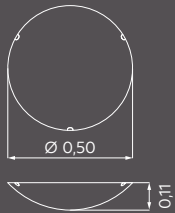

RUN SERIE

Gläser Alabaster

▶ Altmessing

▶ Nickel-matt

592231 Nickel-matt
592031 Messing-poliert
592131 Altmessing
Ø 0,50 m
3 × E27
Glas G 822