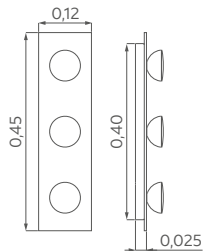

WANDLEUCHTEN WEISS GLÄNZEND 485422-30

2 × GU10, L. 0,30 m, Glas G8542

485432-30

3 × GU10, L. 0,45 m, Glas G8543

485442-30

4 × GU10, L. 0,60 m, Glas G8544

485452-30

5 × GU10, L. 0,75 m, Glas G8545

H. 0,025 m, Breite 0,12 m, Ausl. 0,065 m
Leuchtmittel 193531-30, 5 W, 380 Lumen,
3000 Kelvin, Kopfabdeckung Chrom

WANDLEUCHTEN BLATTSILBERDEKOR 485121-30

2 × GU10, L. 0,30 m, Glas G8512

485131-30

3 × GU10, L. 0,45 m, Glas G8513

485141-30

4 × GU10, L. 0,60 m, Glas G8514

485151-30

5 × GU10, L. 0,75 m, Glas G8515

H. 0,025 m, Breite 0,12 m, Ausl. 0,065 m
Leuchtmittel 193533-30, 5 W, 380 Lumen,
3000 Kelvin, Kopfabdeckung Blattsilberdekor

H. 0,025 m, Breite 0,12 m, Ausl. 0,065 m
Leuchtmittel 193532-30, 5 W, 380 Lumen,
3000 Kelvin, Kopfabdeckung Nickel-matt