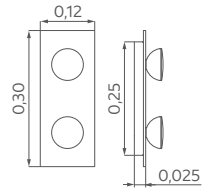

WANDLEUCHTEN WEISS GLÄNZEND 485422-30

2 × GU10, L. 0,30 m, Glas G8542

485432-30

3 × GU10, L. 0,45 m, Glas G8543

485442-30

4 × GU10, L. 0,60 m, Glas G8544

485452-30

5 × GU10, L. 0,75 m, Glas G8545

H. 0,025 m, Breite 0,12 m, Ausl. 0,065 m
Leuchtmittel 193531-30, 5 W, 380 Lumen,
3000 Kelvin, Kopfabdeckung Chrom

WANDLEUCHTEN BLATTSILBERDEKOR 485121-30

2 × GU10, L. 0,30 m, Glas G8512

485131-30

3 × GU10, L. 0,45 m, Glas G8513

485141-30

4 × GU10, L. 0,60 m, Glas G8514

485151-30

5 × GU10, L. 0,75 m, Glas G8515

H. 0,025 m, Breite 0,12 m, Ausl. 0,065 m
Leuchtmittel 193533-30, 5 W, 380 Lumen,
3000 Kelvin, Kopfabdeckung Blattsilberdekor

H. 0,025 m, Breite 0,12 m, Ausl. 0,065 m
Leuchtmittel 193532-30, 5 W, 380 Lumen,
3000 Kelvin, Kopfabdeckung Nickel-matt