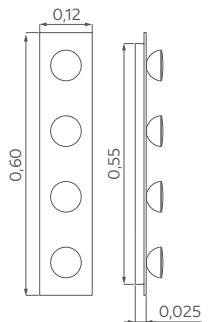

WANDLEUCHTEN WEISS GLÄNZEND 485422-30

2 × GU10, L. 0,30 m, Glas G8542

485432-30

3 × GU10, L. 0,45 m, Glas G8543

485442-30

4 × GU10, L. 0,60 m, Glas G8544

485452-30

5 × GU10, L. 0,75 m, Glas G8545

H. 0,025 m, Breite 0,12 m, Ausl. 0,065 m
Leuchtmittel 193531-30, 5 W, 380 Lumen,
3000 Kelvin, Kopfabdeckung Chrom

WANDLEUCHTEN BLATTSILBERDEKOR 485121-30

2 × GU10, L. 0,30 m, Glas G8512

485131-30

3 × GU10, L. 0,45 m, Glas G8513

485141-30

4 × GU10, L. 0,60 m, Glas G8514

485151-30

5 × GU10, L. 0,75 m, Glas G8515

H. 0,025 m, Breite 0,12 m, Ausl. 0,065 m
Leuchtmittel 193533-30, 5 W, 380 Lumen,
3000 Kelvin, Kopfabdeckung Blattsilberdekor

H. 0,025 m, Breite 0,12 m, Ausl. 0,065 m
Leuchtmittel 193532-30, 5 W, 380 Lumen,
3000 Kelvin, Kopfabdeckung Nickel-matt