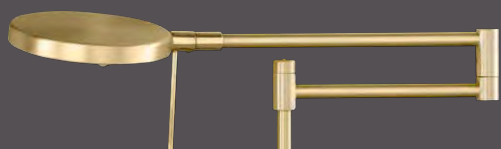

SOLE

LED-SERIE

Lichtfarbe warmweiß, 2700 Kelvin
 Glas G455, Ø 0,08 m, satiniert

Top-Neuheiten — Schirme — Holz — Metall — Glas

332041-31 Nickel-matt/Chrom
332041-11 Messing-matt/blank
 schwenkbar
 Tastdimmer
 Ausl. max. 0,52 m
 2 x LED à 3 W, à 375 lm = 750 lm

332031-31 Nickel-matt/Chrom
332031-11 Messing-matt/blank
 höhenverstellbar und schwenkbar
 Tastdimmer auf dem Standrohr
 H. 1,00-1,45 m, Ausl. max. 0,46 m
 2 x LED à 3 W, à 375 lm = 750 lm

332021-11 Messing-matt/blank
332021-31 Nickel-matt/Chrom
 höhenverstellbar und schwenkbar
 Tastdimmer auf dem Standrohr
 H. 0,40-0,60 m, Ausl. max. 0,46 m
 2 x LED à 3 W, à 375 lm = 750 lm