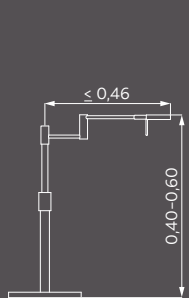

SOLE

LED-SERIE

Lichtfarbe warmweiß, 2700 Kelvin
 Glas G455, Ø 0,08 m, satiniert

Top-Neuheiten — Schirme — Holz — Metall — Glas

332041-31 Nickel-matt/Chrom
332041-11 Messing-matt/blank
 schwenkbar
 Tastdimmer
 Ausl. max. 0,52 m
 2 x LED à 3 W, à 375 lm = 750 lm

332031-31 Nickel-matt/Chrom
332031-11 Messing-matt/blank
 höhenverstellbar und schwenkbar
 Tastdimmer auf dem Standrohr
 H. 1,00-1,45 m, Ausl. max. 0,46 m
 2 x LED à 3 W, à 375 lm = 750 lm

332021-11 Messing-matt/blank
332021-31 Nickel-matt/Chrom
 höhenverstellbar und schwenkbar
 Tastdimmer auf dem Standrohr
 H. 0,40-0,60 m, Ausl. max. 0,46 m
 2 x LED à 3 W, à 375 lm = 750 lm