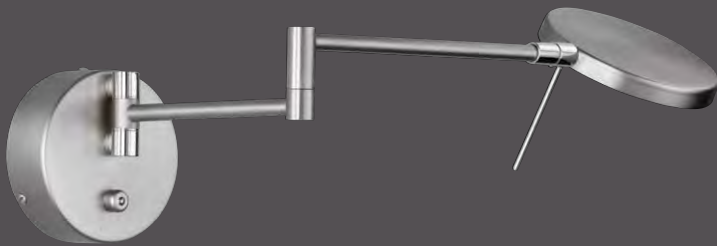

SOLE

LED-SERIE

Lichtfarbe warmweiß, 2700 Kelvin
 Glas G455, Ø 0,08 m, satiniert

Top-Neuheiten — Schirme — Holz — Metall — Glas

332041-31 Nickel-matt/Chrom
332041-11 Messing-matt/blank
 schwenkbar
 Tastdimmer
 Ausl. max. 0,52 m
 2 x LED à 3 W, à 375 lm = 750 lm

332031-31 Nickel-matt/Chrom
332031-11 Messing-matt/blank
 höhenverstellbar und schwenkbar
 Tastdimmer auf dem Standrohr
 H. 1,00-1,45 m, Ausl. max. 0,46 m
 2 x LED à 3 W, à 375 lm = 750 lm

332021-11 Messing-matt/blank
332021-31 Nickel-matt/Chrom
 höhenverstellbar und schwenkbar
 Tastdimmer auf dem Standrohr
 H. 0,40-0,60 m, Ausl. max. 0,46 m
 2 x LED à 3 W, à 375 lm = 750 lm