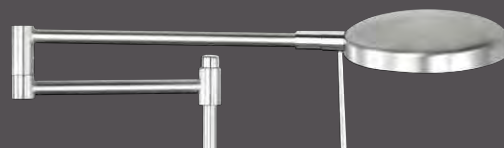

SOLE

LED-SERIE

Lichtfarbe warmweiß, 2700 Kelvin
 Glas G455, Ø 0,08 m, satiniert

Top-Neuheiten — Schirme — Holz — Metall — Glas

332041-31 Nickel-matt/Chrom
332041-11 Messing-matt/blank
 schwenkbar
 Tastdimmer
 Ausl. max. 0,52 m
 2 x LED à 3 W, à 375 lm = 750 lm

332031-31 Nickel-matt/Chrom
332031-11 Messing-matt/blank
 höhenverstellbar und schwenkbar
 Tastdimmer auf dem Standrohr
 H. 1,00-1,45 m, Ausl. max. 0,46 m
 2 x LED à 3 W, à 375 lm = 750 lm

332021-11 Messing-matt/blank
332021-31 Nickel-matt/Chrom
 höhenverstellbar und schwenkbar
 Tastdimmer auf dem Standrohr
 H. 0,40-0,60 m, Ausl. max. 0,46 m
 2 x LED à 3 W, à 375 lm = 750 lm