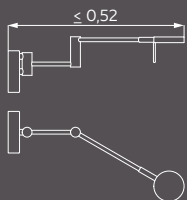

SOLE

LED-SERIE

Lichtfarbe warmweiß, 2700 Kelvin
 Glas G455, Ø 0,08 m, satiniert

Top-Neuheiten — Schirme — Holz — Metall — Glas

332041-31 Nickel-matt/Chrom
332041-11 Messing-matt/blank
 schwenkbar
 Tastdimmer
 Ausl. max. 0,52 m
 2 x LED à 3 W, à 375 lm = 750 lm

332031-31 Nickel-matt/Chrom
332031-11 Messing-matt/blank
 höhenverstellbar und schwenkbar
 Tastdimmer auf dem Standrohr
 H. 1,00-1,45 m, Ausl. max. 0,46 m
 2 x LED à 3 W, à 375 lm = 750 lm

332021-11 Messing-matt/blank
332021-31 Nickel-matt/Chrom
 höhenverstellbar und schwenkbar
 Tastdimmer auf dem Standrohr
 H. 0,40-0,60 m, Ausl. max. 0,46 m
 2 x LED à 3 W, à 375 lm = 750 lm