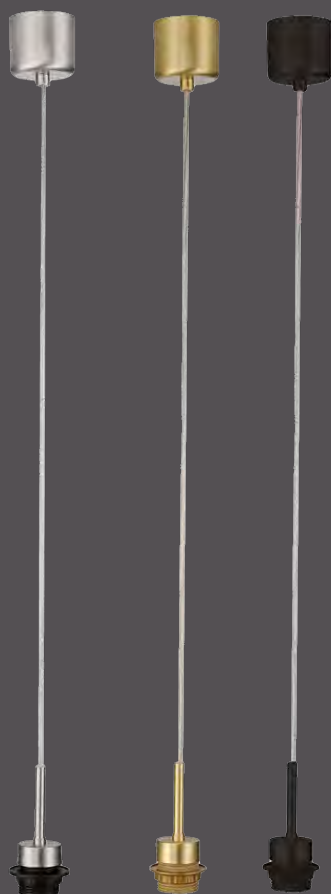

LOOP

SERIE

Top-Neuheiten — Schirme — Holz — Metall — Glas

94

HUFNAGEL leuchten — Qualität made in Germany

- 631310** Nickel-matt
- 631110** Messing-matt
- 631350** ML Dark Titan

PL-Aufhängung
für Deckenhaken
transparentes Kabel
Gesamtlänge 1,50 m
1 × E27

SCHIRME

- S046-09** Chintz melange
 - S046-12** Chintz creme
 - S046-16** Chintz taupe
 - S046-01** Chintz weiß
 - S046-05** Chintz schiefer
 - S046-02** Chintz champagner
- Ø 0,40 m, H. 0,22 m

- S048-79** Chintz melange
 - S048-82** Chintz creme
 - S048-86** Chintz taupe
 - S048-71** Chintz weiß
 - S048-75** Chintz schiefer
 - S048-72** Chintz champagner
- Ø 0,50 m, H. 0,22 m