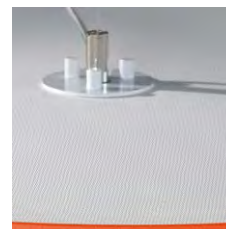

### PENDELLEUCHTEN

Nickel-matt

H. 1,50 m

Schirme Chintz, H. 0,13 m

Oben Glasfaserabdeckung

Unten Acrylglasabdeckung

Ø 0,50 m, Ø 0,60 m

3 × E27

Ø 0,78 m

6 × E27

▣ Glasfaserabdeckung oben

FARBE	Ø 0,50 m	Ø 0,60 m	Ø 0,78 m
rubin	<b>945633-07</b>	<b>946463-97</b>	<b>947466-97</b>
hellgrau	<b>945633-15</b>	<b>946463-15</b>	<b>947466-15</b>
taupe	<b>945633-16</b>	<b>946463-16</b>	<b>947466-16</b>
champagner*	<b>945633-02</b>	<b>946463-92</b>	<b>947466-92</b>
mokka*	<b>945633-04</b>	<b>946463-94</b>	<b>947466-94</b>