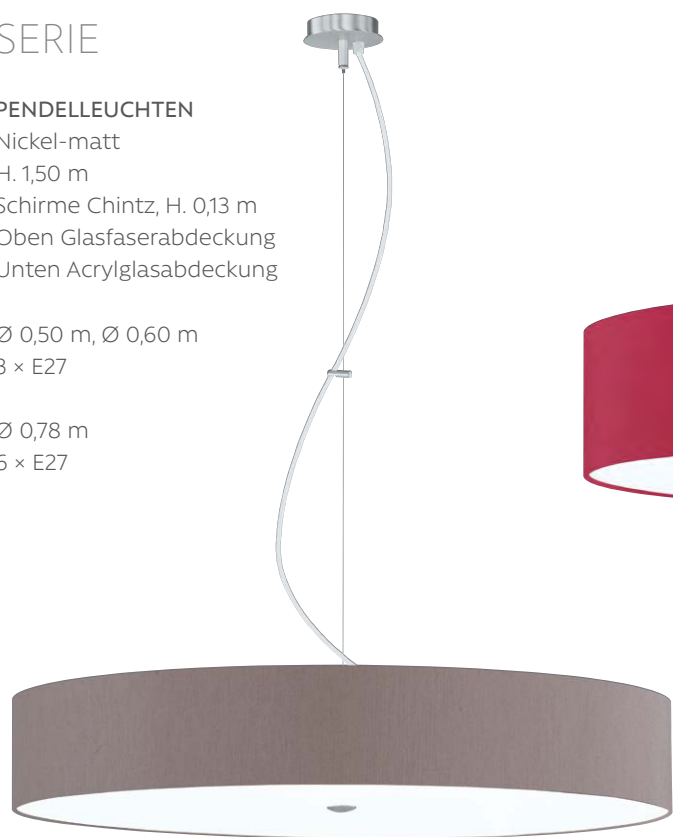

### PENDELLEUCHTEN

Nickel-matt

H. 1,50 m

Schirme Chintz, H. 0,13 m

Oben Glasfaserabdeckung

Unten Acrylglasabdeckung

Ø 0,50 m, Ø 0,60 m

3 × E27

Ø 0,78 m

6 × E27

▣ Glasfaserabdeckung oben

FARBE	Ø 0,50 m	Ø 0,60 m	Ø 0,78 m
rubin	<b>945633-07</b>	<b>946463-97</b>	<b>947466-97</b>
hellgrau	<b>945633-15</b>	<b>946463-15</b>	<b>947466-15</b>
taupe	<b>945633-16</b>	<b>946463-16</b>	<b>947466-16</b>
champagner*	<b>945633-02</b>	<b>946463-92</b>	<b>947466-92</b>
mokka*	<b>945633-04</b>	<b>946463-94</b>	<b>947466-94</b>

\*(o. Abb.)

	Ø 0,50 m	Ø 0,60 m	Ø 0,78 m
Schirm rubin	S090-07	S093-07	S105-07
Schirm hellgrau	S090-15	S093-15	S105-15
Schirm taupe	S090-16	S093-16	S105-16
Schirm champagner*	S090-02	S093-02	S105-02
Schirm mokka*	S090-04	S093-04	S105-04