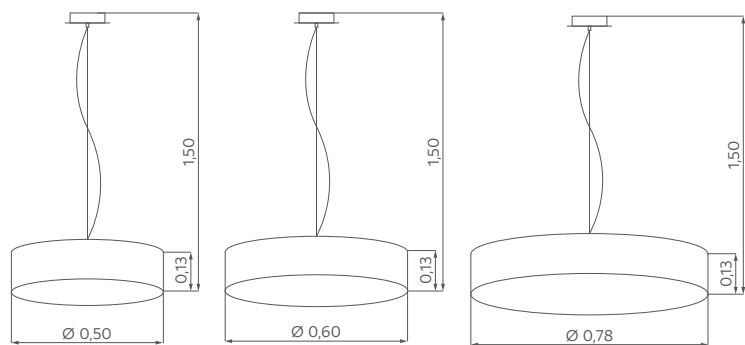

### PENDELLEUCHTEN

Nickel-matt

H. 1,50 m

Schirme Chintz, H. 0,13 m

Oben Glasfaserabdeckung

Unten Acrylglasabdeckung

Ø 0,50 m, Ø 0,60 m

3 × E27

Ø 0,78 m

6 × E27

▣ Glasfaserabdeckung oben

FARBE	Ø 0,50 m	Ø 0,60 m	Ø 0,78 m
rubin	<b>945633-07</b>	<b>946463-97</b>	<b>947466-97</b>
hellgrau	<b>945633-15</b>	<b>946463-15</b>	<b>947466-15</b>
taupe	<b>945633-16</b>	<b>946463-16</b>	<b>947466-16</b>
champagner*	<b>945633-02</b>	<b>946463-92</b>	<b>947466-92</b>
mokka*	<b>945633-04</b>	<b>946463-94</b>	<b>947466-94</b>

\*(o. Abb.)

	Ø 0,50 m	Ø 0,60 m	Ø 0,78 m
Schirm rubin	S090-07	S093-07	S105-07
Schirm hellgrau	S090-15	S093-15	S105-15
Schirm taupe	S090-16	S093-16	S105-16
Schirm champagner*	S090-02	S093-02	S105-02
Schirm mokka*	S090-04	S093-04	S105-04