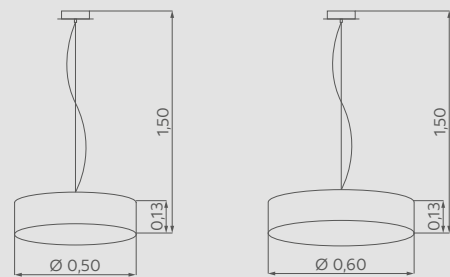

ALEA

SERIE

PENDELLEUCHTEN

Nickel matt

H. 1,50 m

Schirme Chintz H. 0,13 m

Oben Glasfaserabdeckung

Unten Acrylglasabdeckung

Ø 0,50 m, Ø 0,60 m

3 × E27

Ø 0,78 m, Ø 0,98 m

6 × E27

FARBE	Ø 0,50 m	Ø 0,60 m	Ø 0,78 m	Ø 0,98 m
weiß	945633-01	946463-91	947466-91	947866-91
schiefer	945633-05	946463-95	947466-95	947866-95
melange	945633-09	946463-99	947466-99	947866-99
Schirm weiß	S090-01	S093-01	S105-01	S113-01
Schirm schiefer	S090-05	S093-05	S105-05	S113-05
Schirm melange	S090-09	S093-09	S105-09	S113-09