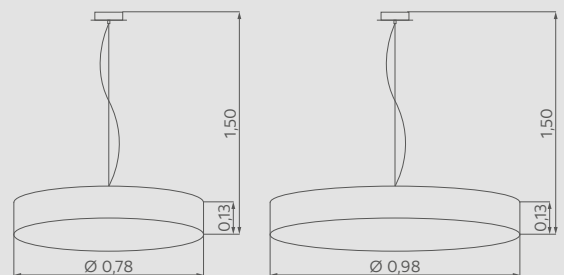

ALEA

SERIE

PENDELLEUCHTEN

Nickel matt

H. 1,50 m

Schirme Chintz H. 0,13 m

Oben Glasfaserabdeckung

Unten Acrylglasabdeckung

Ø 0,50 m, Ø 0,60 m

3 × E27

Ø 0,78 m, Ø 0,98 m

6 × E27

FARBE	Ø 0,50 m	Ø 0,60 m	Ø 0,78 m	Ø 0,98 m
weiß	945633-01	946463-91	947466-91	947866-91
schiefer	945633-05	946463-95	947466-95	947866-95
melange	945633-09	946463-99	947466-99	947866-99
Schirm weiß	S090-01	S093-01	S105-01	S113-01
Schirm schiefer	S090-05	S093-05	S105-05	S113-05
Schirm melange	S090-09	S093-09	S105-09	S113-09