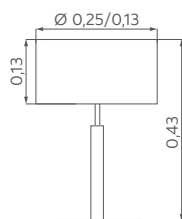

### TISCHLEUCHTEN

Nickel-matt

H. 0,43 m

1 × E27

Schnurschalter

Schirm oval

Ø 0,25/0,13 m, H. 0,13 m

05