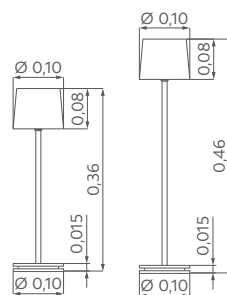

MOULIN

LED-TISCHLEUCHTEN

Sockel Ø 0,10 m
ohne Schirm
1 x G9
Schnurschalter

137759 ML Dark Titan-Platin
137768 ML Terra-Messing
137776 ML Bronze-Terra
137787 ML Messing-Bronze
137795 ML Platin-Dark Titan
H. 0,36 m

137859 ML Dark Titan-Platin
137868 ML Terra-Messing
137876 ML Bronze-Terra
137887 ML Messing-Bronze
137895 ML Platin-Dark Titan
H. 0,46 m

▣ Hier **137787**
mit **S013-20**

01

05

09

1

SCHIRM
Bitte wählen Sie für Ihre
Wunschtableuchte einen Schirm
H. 0,075 m, Ø 0,11 m