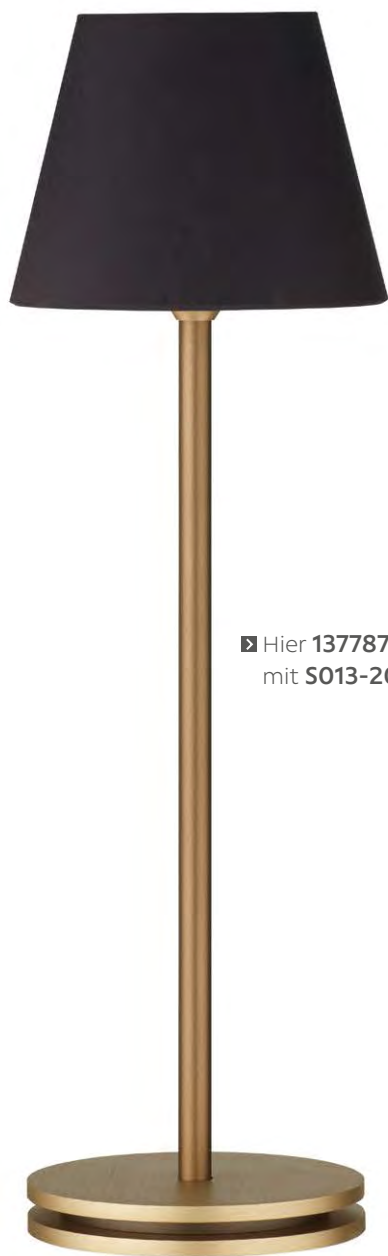

MOULIN

LED-TISCHLEUCHTEN

Sockel Ø 0,10 m
ohne Schirm
1 x G9
Schnurschalter

137759 ML Dark Titan-Platin
137768 ML Terra-Messing
137776 ML Bronze-Terra
137787 ML Messing-Bronze
137795 ML Platin-Dark Titan
H. 0,36 m

137859 ML Dark Titan-Platin
137868 ML Terra-Messing
137876 ML Bronze-Terra
137887 ML Messing-Bronze
137895 ML Platin-Dark Titan
H. 0,46 m

▣ Hier **137787**
mit **S013-20**

01

05

09

1

SCHIRM
Bitte wählen Sie für Ihre
Wunschtableuchte einen Schirm
H. 0,075 m, Ø 0,11 m

12

2

20

3

Schirme Chintz
S013-01 weiß
S013-05 schiefer
S013-09 melange
S013-12 creme
S013-20 schwarz
S013-72 jade
S013-73 khaki
S013-76 muskat
S013-77 steingrau

72

4

73