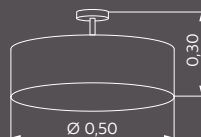

**830551-41** Pendelleuchte/Krone  
 H. 1,50, Ø 0,64 m  
 5 x E14  
 textilmanteltes Kabel beige  
 Schirm S172-41,  
 H. 0,15 m, Ø 0,15 m

**230423-41** Wandleuchte  
 H. 0,33 m, B. 0,18 m, A. 0,31 m  
 1 x E27  
 Leselicht  
 1 x LED 3 W, 360 lm, 3.000 K  
 Schirm S171-41, H. 0,18 m, Ø 0,18 m

**515627-41** 2700 K / 4250 lm  
**515630-41** 3000 K / 4350 lm  
**515640-41** 4000 K / 4500 lm

LED-Deckenleuchte  
 austauschbare LED-Module  
 H. 0,12 m, Ø 0,60 m,  
 30 Watt  
 Schirm S175-41, Abdeckung  
 unten Polycarbonatfolie,  
 abwaschbar (offwhite)

**937253-41** Deckenleuchte  
 H. 0,30 m, Ø 0,50 m  
 3 x E27  
 Schirm S177-41, H. 0,17 m  
 Abdeckung unten Polycarbonat-  
 folie, abwaschbar (offwhite)