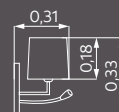

**830551-41** Pendelleuchte/Krone  
 H. 1,50, Ø 0,64 m  
 5 x E14  
 textilmanteltes Kabel beige  
 Schirm S172-41,  
 H. 0,15 m, Ø 0,15 m

**230423-41** Wandleuchte  
 H. 0,33 m, B. 0,18 m, A. 0,31 m  
 1 x E27  
 Leselicht  
 1 x LED 3 W, 360 lm, 3.000 K  
 Schirm S171-41, H. 0,18 m, Ø 0,18 m

**515627-41** 2700 K / 4250 lm  
**515630-41** 3000 K / 4350 lm  
**515640-41** 4000 K / 4500 lm

LED-Deckenleuchte  
 austauschbare LED-Module  
 H. 0,12 m, Ø 0,60 m,  
 30 Watt  
 Schirm S175-41, Abdeckung  
 unten Polycarbonatfolie,  
 abwaschbar (offwhite)

**937253-41** Deckenleuchte  
 H. 0,30 m, Ø 0,50 m  
 3 x E27  
 Schirm S177-41, H. 0,17 m  
 Abdeckung unten Polycarbonat-  
 folie, abwaschbar (offwhite)