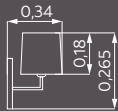

HAVANNA

SERIE

Nickel-matt / Perlmutteffekt abwaschbar,
cremeweiß (offwhite)

Top-Neuheiten — Schirme — Holz — Metall — Glas

230413-41 Wandleuchte
H. 0,265 m, B. 0,18 m, A. 0,29 m
1 × E27
Schirm S171-41,
H. 0,18 m, Ø 0,18 m