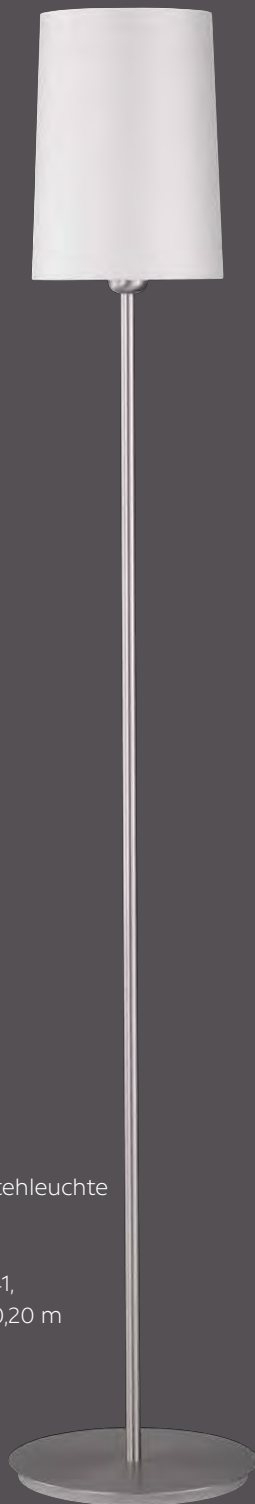

HAVANNA

SERIE

Nickel-matt / Perlmutteffekt abwaschbar,
cremeweiß (offwhite)

Top-Neuheiten — Schirme — Holz — Metall — Glas

230413-41 Wandleuchte
H. 0,265 m, B. 0,18 m, A. 0,29 m
1 × E27
Schirm S171-41,
H. 0,18 m, Ø 0,18 m

34

HUFNAGEL leuchten — Qualität made in Germany

230013-41 Tischleuchte
H. 0,40 m
1 × E14
Schirm S172-41,
H. 0,15 m, Ø 0,15 m

230313-41 Stehleuchte
H. 1,55 m,
1 × E27
Schirm S173-41,
H. 0,28 m, Ø 0,20 m

Die Schirme dieser Leuchten können mit Desinfektionsreinigungsmitteln behandelt werden und eignen sich besonders für den Einsatz im industriellen oder gastronomischen Bereich, in Krankenhäusern oder Seniorenheimen.