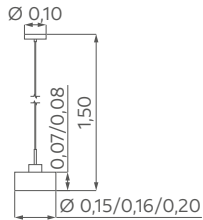

ISABELLA

PENDELLEUCHTEN

▶ Bitte wählen Sie für Ihre Wunschleuchte einen Schirm und ein Leuchtmittel von der Seite 19.