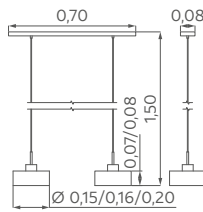

▶ Hier **670251**
mit **S179-01**

- **670251** ML Dark Titan
- **670211** weiß
- **670261** ML Terra
- **670271** ML Bronze
- **670281** ML Messing
- **670291** ML Platin

H. 1,50 m,
1 × GU10