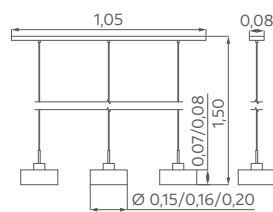

▶ Hier **670251**
mit **S179-01**

- **670251** ML Dark Titan
- **670211** weiß
- **670261** ML Terra
- **670271** ML Bronze
- **670281** ML Messing
- **670291** ML Platin

H. 1,50 m,
1 × GU10