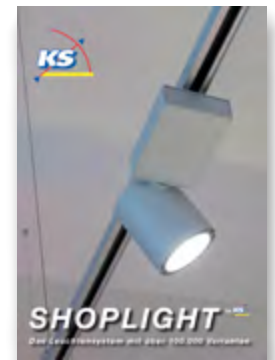

Inhalt

Home / Indoor

Wandleuchten	4
Bilder-/ Leseleuchten	10
Deckenleuchten	14
Pendelleuchten	27
Bad- u. Spiegelleuchten	45
Tisch- u. Stehleuchten	48
Einbaudownlights	58
3-Phasen Schienensystem	71
LED Strips	76
Leuchtmittel, sonst. Zubehör	80