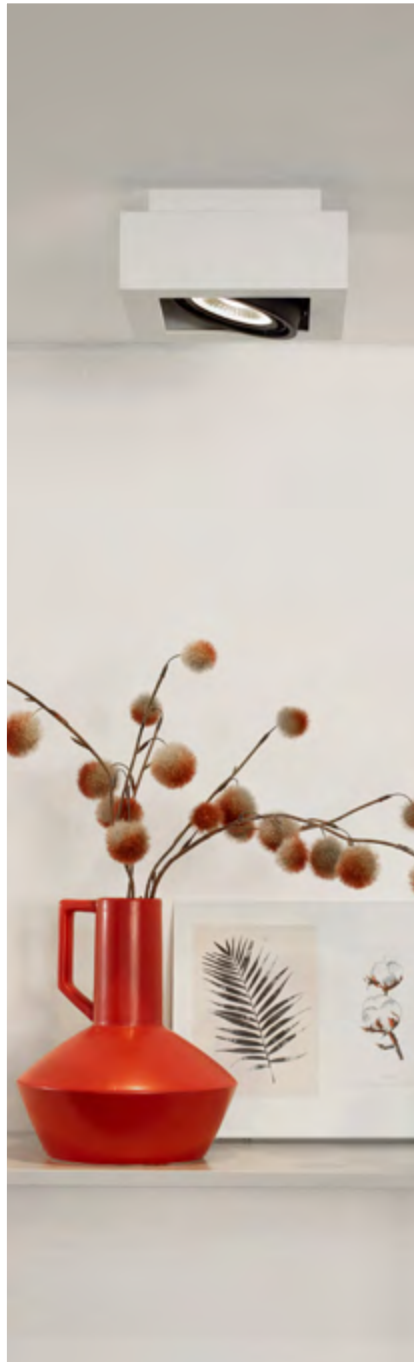

Licht 2024

Home 'n Garden

we light up your business

Leuchten aus Essen

Seit mehr als 30 Jahren bietet Ihnen KS-Licht kontinuierlich neue und innovative Produkte und Leuchtensortimente rund um das Thema Licht. Hier präsentieren wir Ihnen einen Auszug aus unserem KS-Leuchtensortiment.