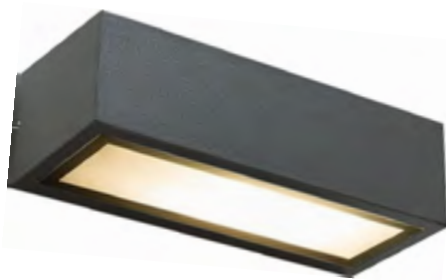

Außenwandleuchte MADURA Up/Down

anthrazit 1x E27 10W max. HEI-500021 **60,53 €**

B x H x T 26 x 7,9 x 10,7 cm

Farbe anthrazit

Material Aluminium / Glas

Leuchtmittelvorschlag (siehe auch S. 80-83)

RA44020717	5,9W 2700K
RA44020719	7,8W 2700K