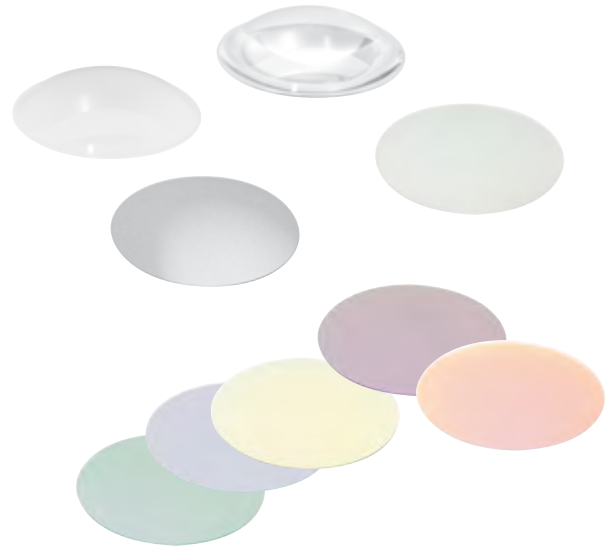

PUK MAXX IP44-Schutz (für Leuchtenkopf Ø 12 cm)

Farbfilter rot	TOP-2-4038	47,22 €
Farbfilter magenta	TOP-2-4039	47,22 €
Farbfilter gelb	TOP-2-4040	47,22 €
Farbfilter blau	TOP-2-4043	47,22 €
Farbfilter grün	TOP-2-4044	47,22 €

Ø x H 12 x 0,1 cm