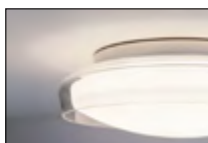

SIGOR

Aufbauleuchte CIRCLE

IP44, nicht dimmbar

Ø 22,5 cm	15 W	1700lm	3000K	SIG-4023101	85,33 €
Ø 22,5 cm	15 W	1700lm	4000K	SIG-4023201	85,33 €

Ø x H 22,5 x 5 cm

IP20, nicht dimmbar

Ø 27 cm	29 W	3300lm	3000K	SIG-4024101	145,22 €
Ø 40 cm	38 W	4200lm	3000K	SIG-4024601	202,98 €
Ø 27 cm	29 W	3300lm	4000K	SIG-4024201	145,22 €
Ø 40 cm	38 W	4200lm	4000K	SIG-4024701	202,98 €

Ø x H 27 x 4,3 cm
40 x 6,3 cm

IP20, dimmbar

Ø 60 cm	38 W	4400lm	3000K	SIG-4025001	361,24 €
Ø 60 cm	38 W	4400 | 5800lm	4000K	SIG-4025101	361,24 €

Ø x H 60 x 6,5 cm

IP20, DALI steuerbar

Ø 60 cm	38 W	4400 | 5800lm	3000K	SIG-4025201	384,78 €
Ø 60 cm	38 W	4400 | 5800lm	4000K	SIG-4025301	384,78 €

Ø x H 60 x 6,5 cm

Farbe silber

Material Kunststoff / Metall

Lieferumfang

inklusive Betriebsgerät

LED Deckenleuchte LUENA

chrom	18 W	3000K	860lm	PAUL-71075	288,47 €

Ø x H 35 x 11 cm

Farbe chrom, matt

Material Metall, Glas

Lieferumfang

inklusive Betriebsgerät

P
Paulmann

BAD Deckenleuchte IP44 VETRO LED

24 W	3000K	977lm	LEDS-05-7387-14-G5	247,91 €

Ø x H 25,1 x 9,5 cm

Material Stahl, Glas

LedsC4