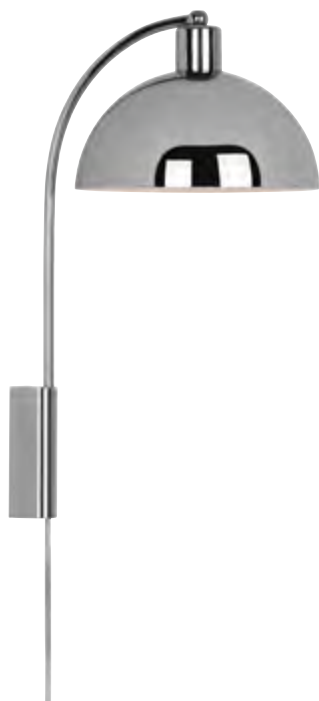

Wandleuchte ELLEN 20

schwarz matt	1x E14 40W max.	NORD-2213721003	68,87 €
weiß matt	1x E14 40W max.	NORD-2213721001	68,87 €
messing	1x E14 40W max.	NORD-2213701035	79,09 €
chrom, glänzend	1x E14 40W max.	NORD-2213721033	92,64 €

B x H x T 26 x 43 x 20 cm
Schirm
Ø x H 20 x 20 cm
Ø 20 cm
Material Metall

Lieferumfang
inklusive Schalter

Leuchtmittelvorschlag (siehe auch S. 80-83)

RA42819841	bernsteinfarben
RA44020730	klar