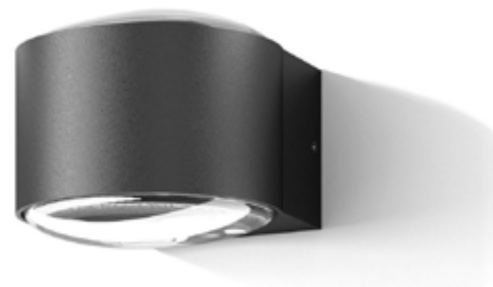

CMD Wandleuchte 9029 Up/Down

12 W	3000K	2x 640lm	CMD-9029	138,67 €

B x H x T 10,7 x 7,8 x 12,1 cm

Farbe anthrazit
Material Aluminium / Glas
Lieferumfang
inklusive Betriebsgerät