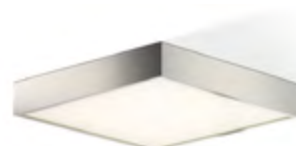

LED Panel ATRIA SHINE Backlight

16 W	3000K	1600lm	PAUL-70998	64,67 €

Ø x H 29,3 x 2,8 cm

Farbe schwarz

Material Kunststoff

Lieferumfang
inklusive Betriebsgerät